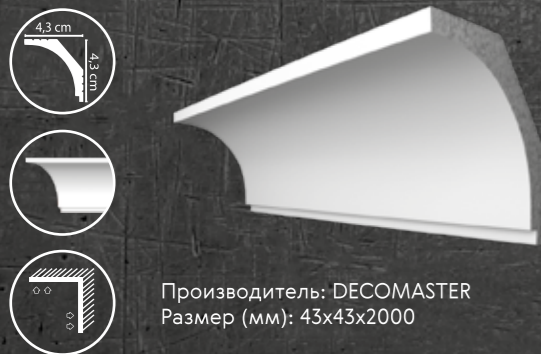

Потолочный  
профиль D100

D133

Производитель: DECOMASTER  
Размер (мм): 20x20x2000

D132

Производитель: DECOMASTER  
Размер (мм): 20x20x2000

D111

Производитель: DECOMASTER  
Размер (мм): 25x15x2000

D008

Производитель: DECOMASTER  
Размер (мм): 28x26x2000

D115

Производитель: DECOMASTER  
Размер (мм): 30x30x2000

D151

Производитель: DECOMASTER  
Размер (мм): 40x25x2000

D109

Производитель: DECOMASTER  
Размер (мм): 43x43x2000