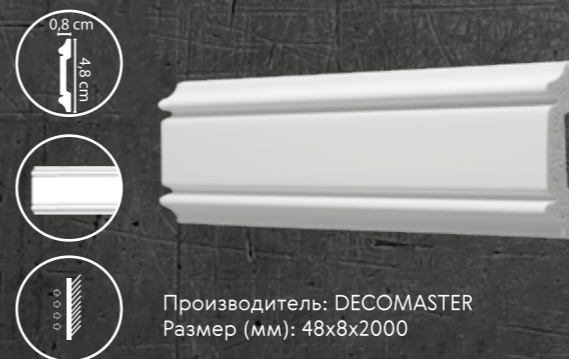

Производитель: DECOMASTER  
Размер (мм): 25x5x2000

D001

Производитель: DECOMASTER  
Размер (мм): 26x17x2000

D011

Производитель: DECOMASTER  
Размер (мм): 29x16x2000

D1157

D165

D144