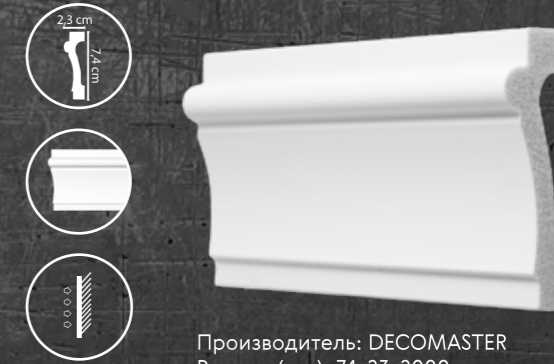

A134

Производитель: DECOMASTER  
Размер (мм): 30x30x2000

A033

Производитель: DECOMASTER  
Размер (мм): 35x12x2000

A022

Производитель: DECOMASTER  
Размер (мм): 66x16x2000

A018

Производитель: DECOMASTER  
Размер (мм): 74x23x2000