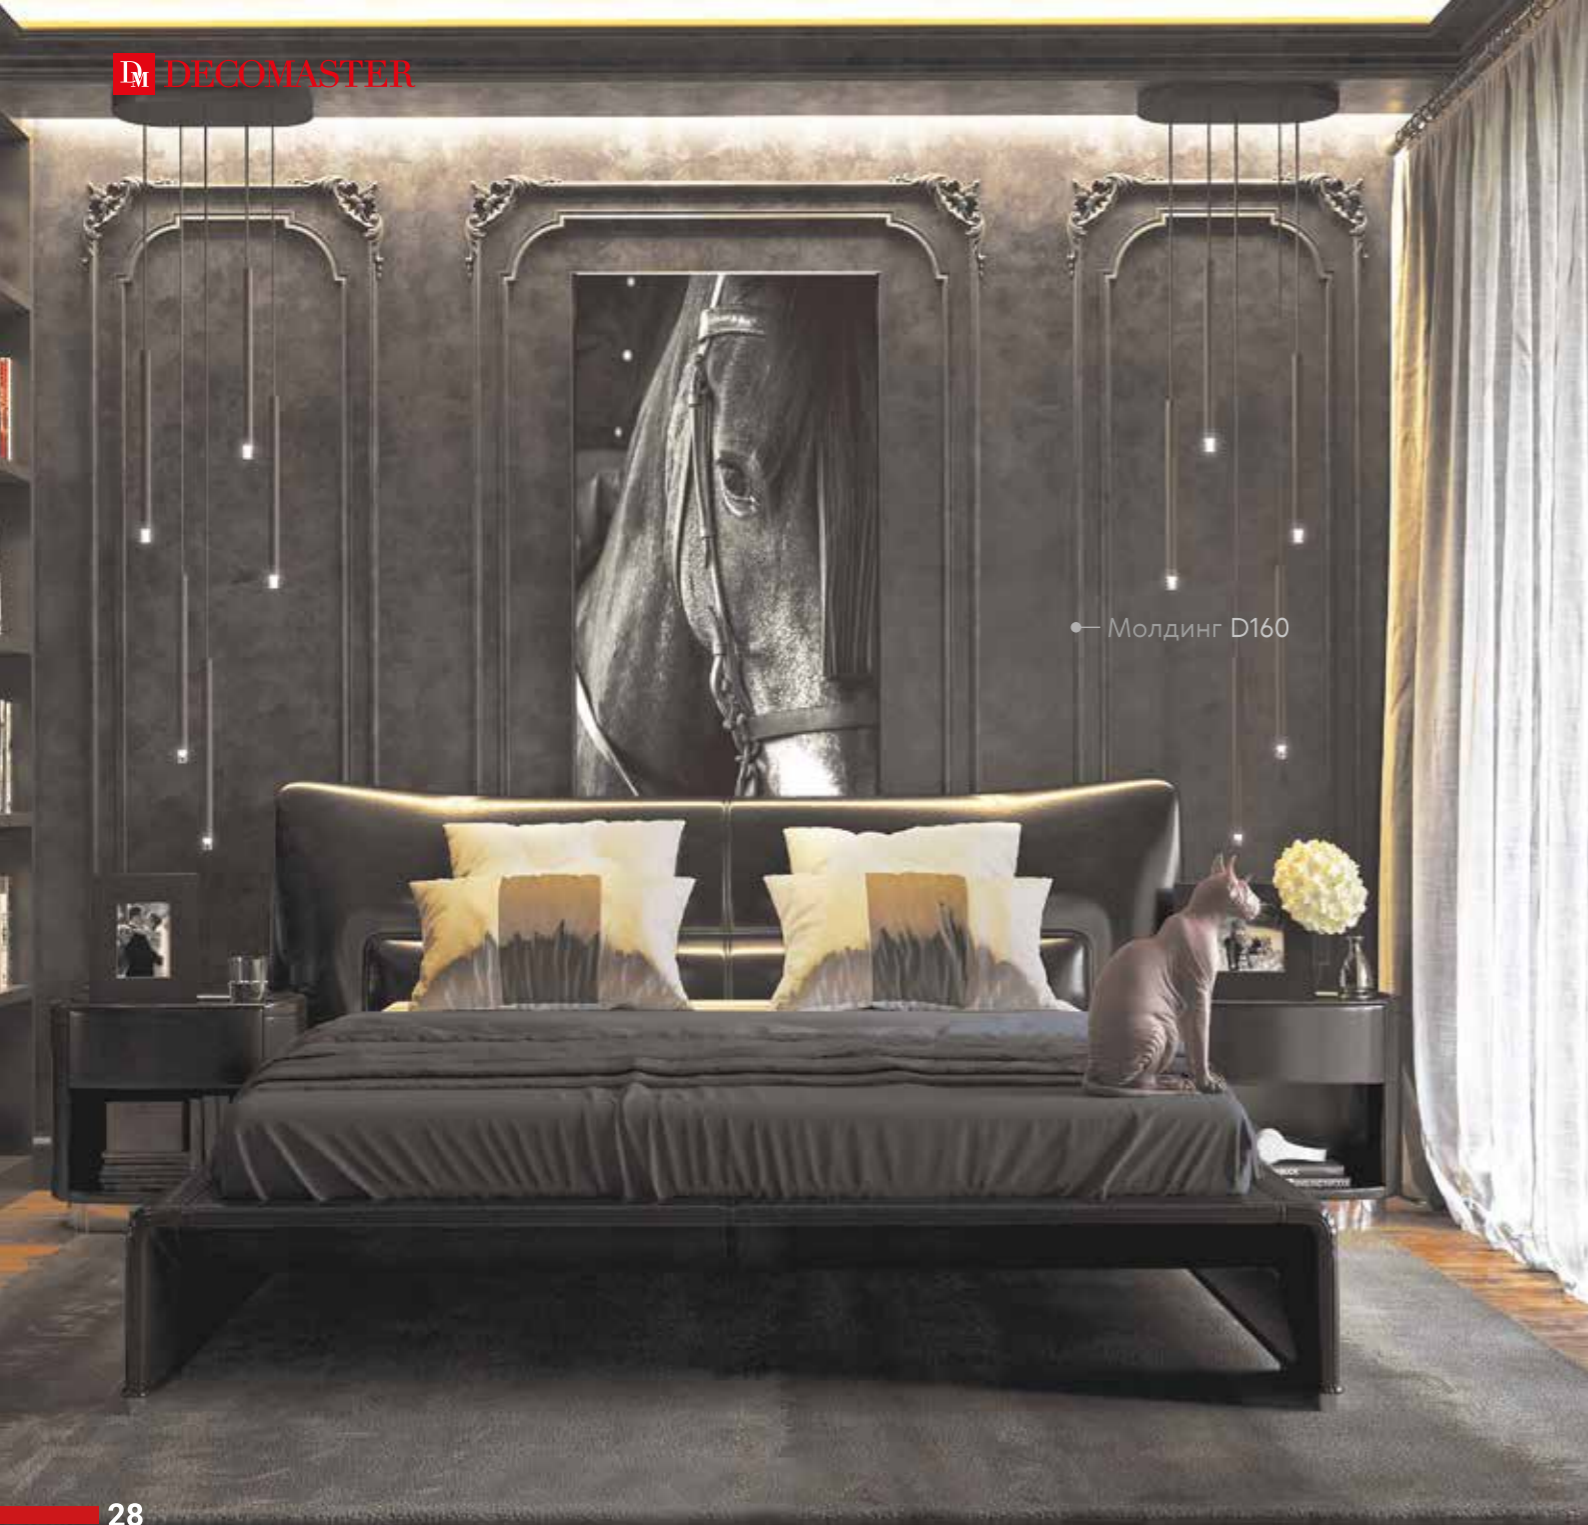

D154A

NEW

Производитель: DECOMASTER  
Размер (мм): 75x75x2000

D154B

NEW

Производитель: DECOMASTER  
Размер (мм): 75x75x2000

Потолочный  
профиль D112

Молдинг D160