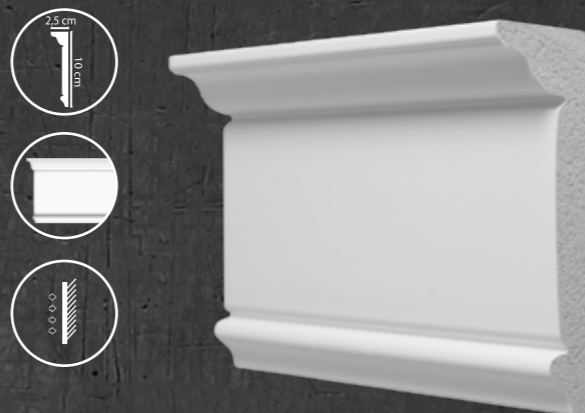

D227

Производитель: DECOMASTER
Размер (мм): 100x25x2000