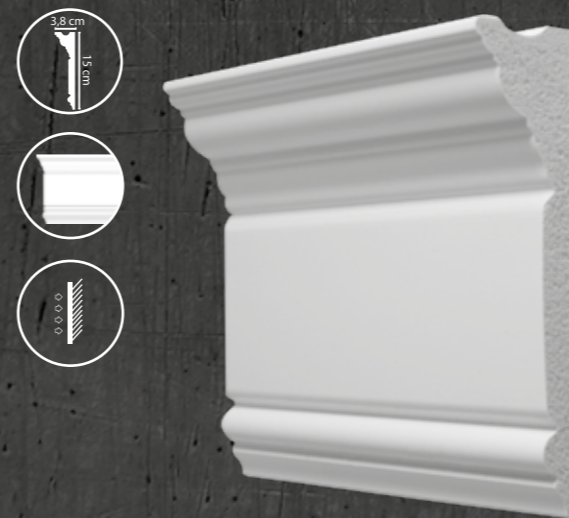

Производитель: DECOMASTER  
Размер (мм): 110x28x2000

D226

Производитель: DECOMASTER  
Размер (мм): 90x20x2000

D227

Производитель: DECOMASTER  
Размер (мм): 100x25x2000

D214

Производитель: DECOMASTER  
Размер (мм): 150x38x2000