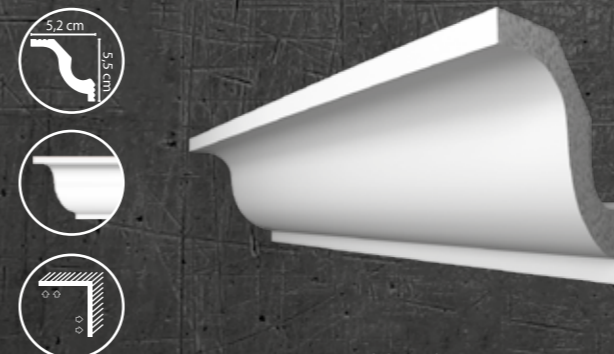

D108

Производитель: DECOMASTER
Размер (мм): 55x52x2000