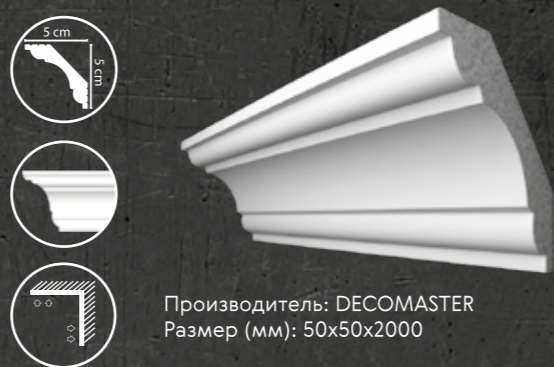

D124

Производитель: DECOMASTER
Размер (мм): 50x50x2000