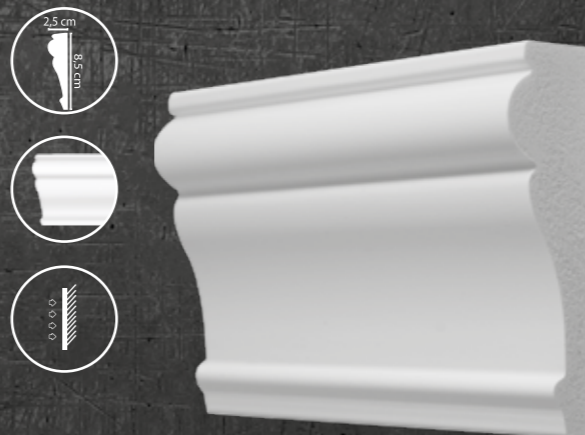

D022

D150

Производитель: DECOMASTER  
Размер (мм): 80x12x2000

D152

Производитель: DECOMASTER  
Размер (мм): 85x25x2000

пилястра D201

Производитель: DECOMASTER  
Размер (мм): 100x11x2400

D225