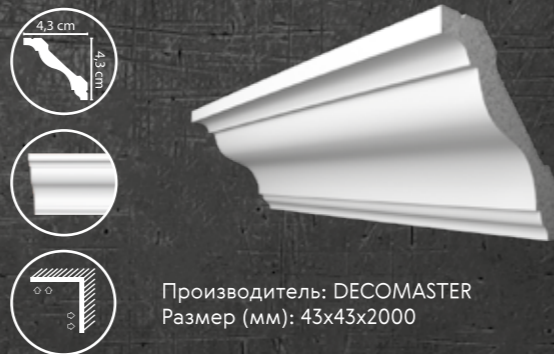

D110

Производитель: DECOMASTER
Размер (мм): 43x43x2000