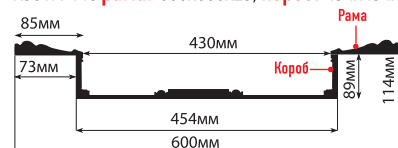

KS61A-115 рама: 600x600x25, короб: 454x454x89