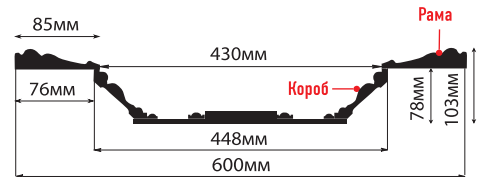

**■ ДОПОЛНИТЕЛЬНЫЕ ПАНЕЛИ**

G10-17, G20-17, G30-17, G60-17

**ПАННО**

**КЕССОНЫ**

**КУПОЛ**

**ВСТАВКИ**

**В КОМПЛЕКТ ВХОДИТ:**

KS61-4 рама: 600x610x25, короб: 448x448x78