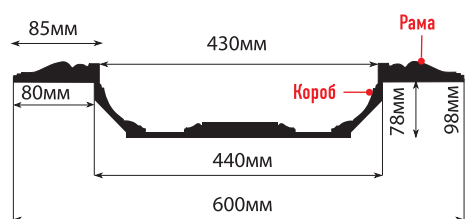

■ КУПОЛ

KP100-1223 (1000x1000x98) рама: 1000x1000x20 короб: 848x848x78

■ КЕССОН

KS61-1223 (600x600x98)

**В КОМПЛЕКТ ВХОДИТ:**

Рама: 600x600x20

Короб: 440x440x78

■ ПАННО