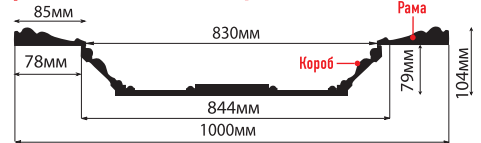

L10-29, L30-29

R10-31, R30-31

■ КУПОЛ

КР100-43 (1000x1000x104)

**рама:** 1000x1000x25 **короб:** 844x844x79

■ КЕССОН

КС61-43 (600x600x104)

**В КОМПЛЕКТ ВХОДИТ:** Рама: 600x600x25 Короб: 444x454x79