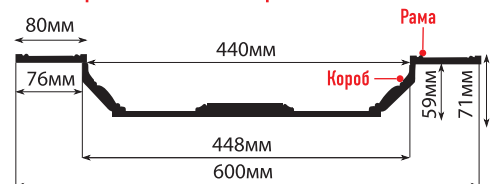

В КОМПЛЕКТ ВХОДИТ:

K561-57 рама: 600x600x12, короб: 448x448x59