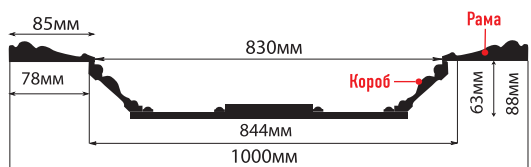

«Простота, правда и естественность — вот три основных признака великого» В. Гого

ПАНЕЛИ

- F10-15 (100x6x2400мм)
- F15-15 (150x6x2400мм)
- F20-15 (200x6x2400мм)
- F30-15 (298x6x2400мм)

ДОПОЛНИТЕЛЬНЫЕ ПАНЕЛИ

- G10-19, G15-19, G20-19, G60-19, G30-19

- L10-19, L30-19

- N10-20, N30-20, N60-20

- P10-20

- R10-21, R30-21

- R10-22, R60-22

КЕССОН

В КОМПЛЕКТ ВХОДИТ:

Рама: 600x600x25

Короб: 444x444x63

ПАННО

КУПОЛ

рама: 1000x1000x25 **короб:** 844x844x63

ВСТАВКИ