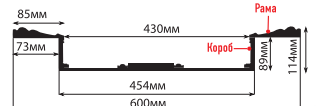

KS61A-553 **рама:** 600x600x25, **короб:** 454x454x89