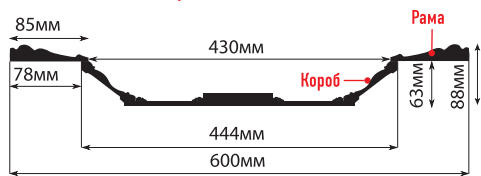

В КОМПЛЕКТ ВХОДИТ:

Рама: 600x600x25 **Короб:** 444x444x63