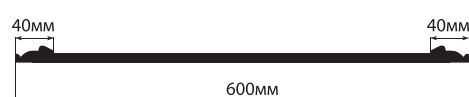

■ КУПОЛ

KP100-57 (1000x1000x71) рама: 1000x1000x12 короб: 848x848x59

■ ПАННО

D31-57 (300x300x32)

D30-57 (300x300x20)

D3060-57 (600x300x20)

■ КЕССОНЫ

K561-57 (600x600x71)