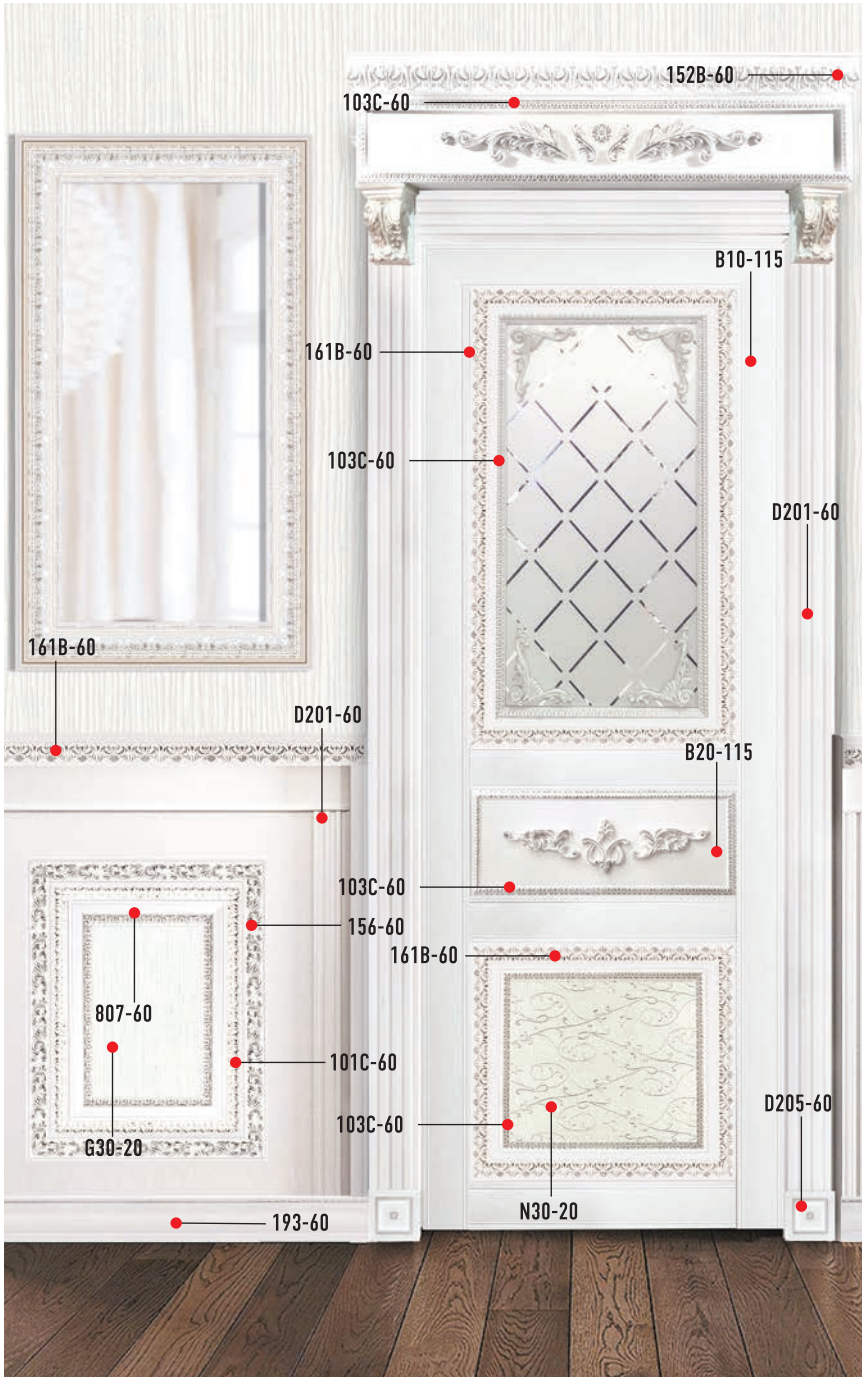

DR-309-59 (Ø500 h=48)

■ КОНСОЛИ

DQ-9952-59  
(105x90x42)

DQ-9949-59  
(140x118x74)

DQ-9913-59  
(150x90x74)

■ КАПИТЕЛЬ

DK-211-59  
(153x172x45)

коллекция

ЭРМИТАЖ

D203-60 (220x113x70)

DK211-60 (153x172x45)

D201-60  
(100x11x2400)

D204-60 (115x95x14)

D206-60 (120x120x11)

■ ВСТАВКИ

D202-60  
(144x85x30)