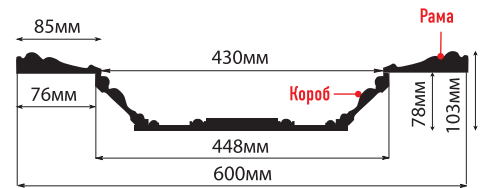

**КУПОЛ**

рама: 1000x1000x25    короб: 848x848x78

**ВСТАВКИ**

**В КОМПЛЕКТ ВХОДИТ:**

KS61-3 рама: 600x610x25, короб: 448x448x78

KS61A-3 рама: 600x610x25, короб: 454x454x87

«Сила побеждает силу, красота побеждает всех» Л. де Вега