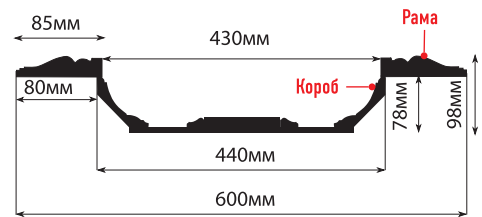

В КОМПЛЕКТ ВХОДИТ:

Рама: 600x600x20

Короб: 440x440x78