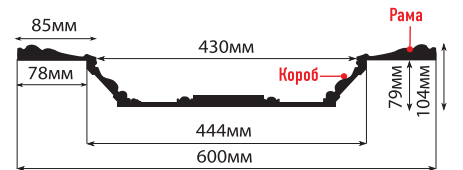

D209-42 (100x100x22)

■ УГЛЫ

142-42 (50x50x2400)

■ КЕССОН

KS61-42 (600x600x104)

В КОМПЛЕКТ ВХОДИТ: Рама: 600x600x25 Короб: 444x454x79

■ ПАННО

D3060-42 (600x300x20)