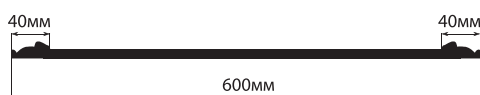

R10-30, R30-30

■ КУПОЛ

КР100-56 (1000x1000x71) рама: 1000x1000x12 короб: 848x848x59

■ ПАННО

D31-56 (300x300x32)

D30-56 (300x300x20)

D3060-56 (600x300x20)

■ КЕССОНЫ