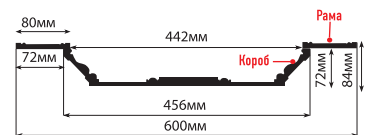

## КЕССОНЫ

KS61-55 (600x600x84)

В КОМПЛЕКТ ВХОДИТ:

KS61-55 рама: 600x600x12, короб: 456x456x72

KS61A-55 (600x600x114)

KS61A-55 рама: 600x600x25, короб: 454x454x89

коллекция  
**ДМ БЕЖЕВЫЙ АНТИК**

■ **КАРНИЗЫ**