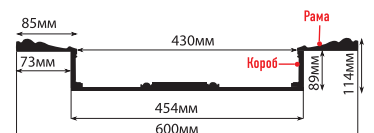

## КЕССОНЫ

KS61-55 (600x600x84)

В КОМПЛЕКТ ВХОДИТ:

KS61-55 рама: 600x600x12, короб: 456x456x72

KS61A-55 (600x600x114)

KS61A-55 рама: 600x600x25, короб: 454x454x89

коллекция  
**ДМ БЕЖЕВЫЙ АНТИК**

■ **КАРНИЗЫ**