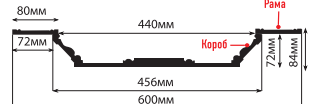

В КОМПЛЕКТ ВХОДИТ:

KS61-553 **рама:** 600x600x12, **короб:** 456x456x72

KS61A-553 (600x600x114)