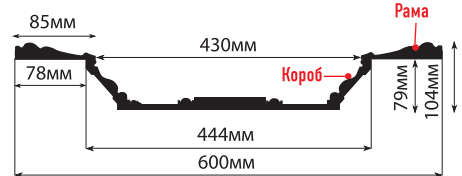

■ КУПОЛ

КР100-44 (1000x1000x104)

**рама:** 1000x1000x25 **короб:** 844x844x79

■ КЕССОН

КС61-44 (600x600x104)

**В КОМПЛЕКТ ВХОДИТ:** Рама: 600x600x25 Короб: 444x454x79

ВСТАВКИ

130-2-44  
(62x62)