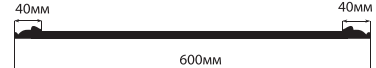

## КЕССОНЫ

KS61-552 (600x600x84)

В КОМПЛЕКТ ВХОДИТ:

KS61-552 рама: 600x600x12, короб: 456x456x72

KS61A-552 (600x600x114)

KS61A-552 рама: 600x600x25, короб: 454x454x89

D3060-552 (600x300x20)