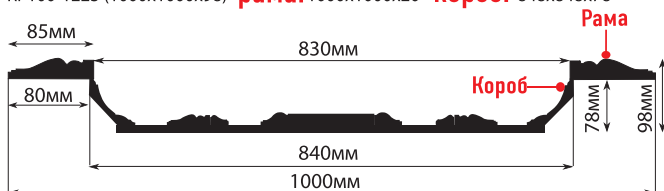

■ КУПОЛ

KP100-1223 (1000x1000x98) рама: 1000x1000x20 короб: 848x848x78

■ КЕССОН

KS61-1223 (600x600x98)

**В КОМПЛЕКТ ВХОДИТ:**

Рама: 600x600x20

Короб: 440x440x78

■ ПАННО