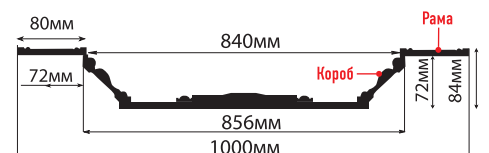

рама: 1000x1000x12 короб: 856x856x72