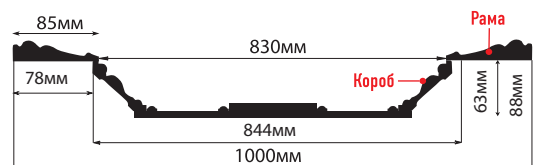

■ КУПОЛ

KP100-13 (1000x1000x88)

рама: 1000x1000x25    короб: 844x844x63

■ ВСТАВКИ

■ **КАРНИЗЫ**

177-14 (92x92x2400мм)

179-14 (57x57x2400мм)

180-14 (42x42x2400мм)