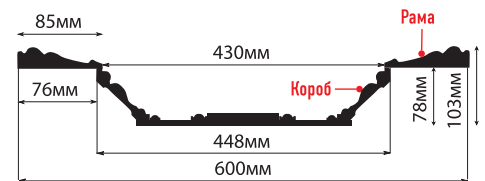

ВСТАВКИ

В КОМПЛЕКТ ВХОДИТ:

KS61-6 **рама:** 600x610x25, **короб:** 448x448x78