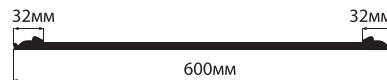

KS61-13 (600x600x88)

В КОМПЛЕКТ ВХОДИТ:

Рама: 600x600x25

Короб: 444x444x63

■ ПАННО

D3060-13 (600x300x18)

D30-13 (300x300x18)

D31-13 (300x300x32)