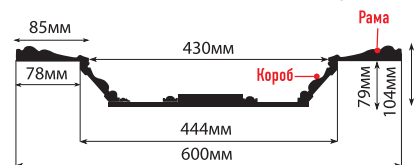

L10-29, L30-29

R10-31, R30-31

■ КУПОЛ

КР100-43 (1000x1000x104)

**рама:** 1000x1000x25 **короб:** 844x844x79

■ КЕССОН

КС61-43 (600x600x104)

**В КОМПЛЕКТ ВХОДИТ:** Рама: 600x600x25 Короб: 444x454x79