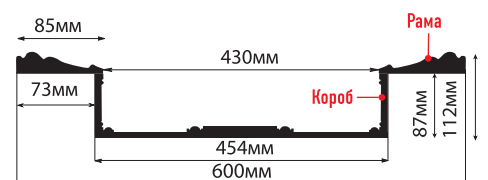

**КУПОЛ**

рама: 1000x1000x25    короб: 848x848x78

**ВСТАВКИ**

**В КОМПЛЕКТ ВХОДИТ:**

KS61-3 рама: 600x610x25, короб: 448x448x78

KS61A-3 рама: 600x610x25, короб: 454x454x87

«Сила побеждает силу, красота побеждает всех» Л. де Вега