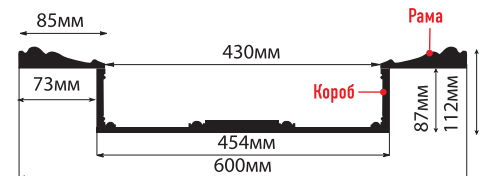

KS61A-6 **рама:** 600x610x25, **короб:** 454x454x87