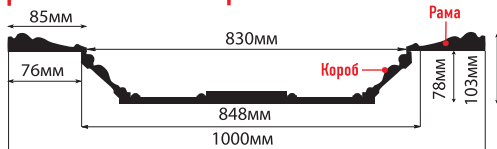

рама: 1000x1000x25 короб: 848x848x78