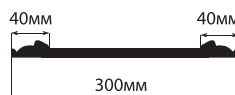

■ КУПОЛ

KP100-57 (1000x1000x71) рама: 1000x1000x12 короб: 848x848x59

■ ПАННО

D31-57 (300x300x32)

D30-57 (300x300x20)

D3060-57 (600x300x20)

■ КЕССОНЫ

K561-57 (600x600x71)