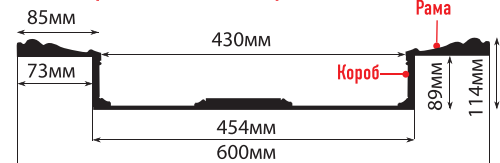

КС61-56 (600x600x71)

КС61А-56 (600x600x114)

В КОМПЛЕКТ ВХОДИТ:

КС61-56 рама: 600x600x12, короб: 448x448x59

КС61А-56 рама: 600x600x25, короб: 454x454x89

«Кто испытал наслаждение творчества, для того уже все другие наслаждения не существуют» А.П. Чехов