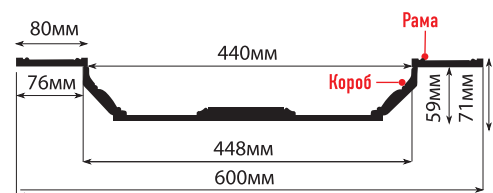

В КОМПЛЕКТ ВХОДИТ:

KS61-19D **рама:** 600x600x12, **короб:** 448x448x59