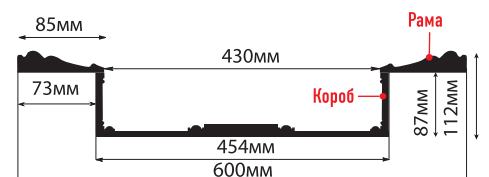

**КЕССОНЫ**

**КУПОЛ**

**рама:** 1000x1000x25 **короб:** 848x848x78

**ВСТАВКИ**

**В КОМПЛЕКТ ВХОДИТ:**

KS61-2 **рама:** 600x610x25, **короб:** 448x448x78

KS61A-2 **рама:** 600x610x25, **короб:** 454x454x87

■ КАРНИЗЫ