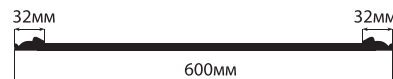

KS61-15 (600x600x88)

**В КОМПЛЕКТ ВХОДИТ:**

**Рама:** 600x600x25

**Короб:** 444x444x63

**ПАННО**

D3060-15 (600x300x18)

D30-15 (300x300x18)

D31-15 (300x300x32)