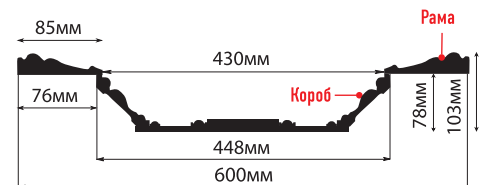

**КЕССОНЫ**

**КУПОЛ**

**рама:** 1000x1000x25 **короб:** 848x848x78

**ВСТАВКИ**

**В КОМПЛЕКТ ВХОДИТ:**

KS61-2 **рама:** 600x610x25, **короб:** 448x448x78

KS61A-2 **рама:** 600x610x25, **короб:** 454x454x87

■ КАРНИЗЫ