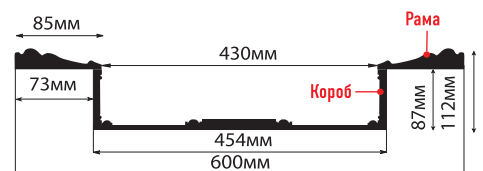

KS61A-4 рама: 600x610x25, короб: 454x454x87