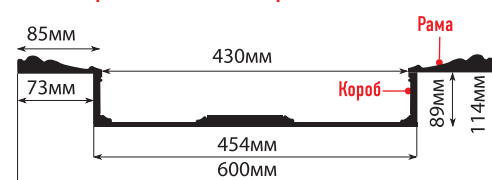

K561A-57 рама: 600x600x25, короб: 454x454x89