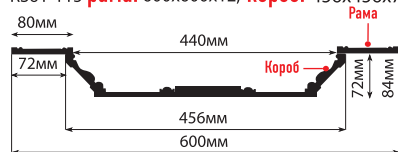

В КОМПЛЕКТ ВХОДИТ:

KS61-115 рама: 600x600x12, короб: 456x456x72

KS61A-115 (600x600x114)