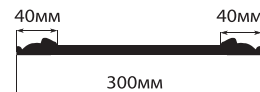

D3060-966 (600x300x20)