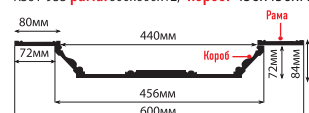

KP100-933 (1000x1000x84)

**рама:** 1000x1000x25 **короб:** 856x856x72

■ **КЕССОНЫ**

KS61-933 (600x600x84)

**В КОМПЛЕКТ ВХОДИТ:**

KS61-933 **рама:** 600x600x12, **короб:** 456x456x72

■ **ДОПОЛНИТЕЛЬНЫЕ МОЛДИНГИ**