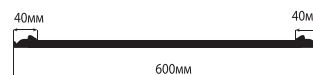

## ■ ПАННО

D3060-553 (600x300x20)

D31-553 (300x300x32)

D30-553 (300x300x20)

коллекция  
**DM МАТОВОЕ ЗОЛОТО**

■ **КАРНИЗЫ**

154-933 (77x77x2400)

146-933 (63x63x2400)