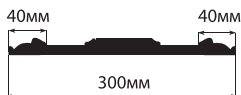

D30-59 (300x300x20)