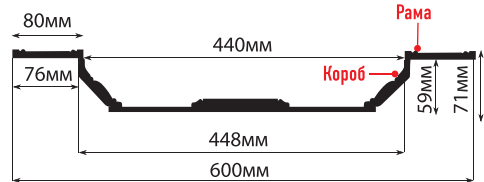

В КОМПЛЕКТ ВХОДИТ:

КС61-56 рама: 600x600x12, короб: 448x448x59