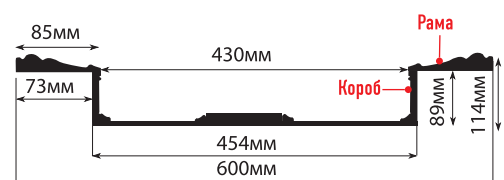

KS61A-19D **рама:** 600x600x25, **короб:** 454x454x89