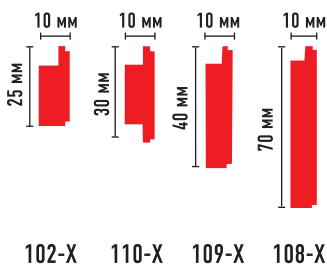

DM МОНТАЖНЫЕ РАЗМЕРЫ

ПАНЕЛИ

ВНУТРЕННИЕ УГЛЫ — УГЛЫ

ПЛИНТУСЫ

ПРОФИЛИ